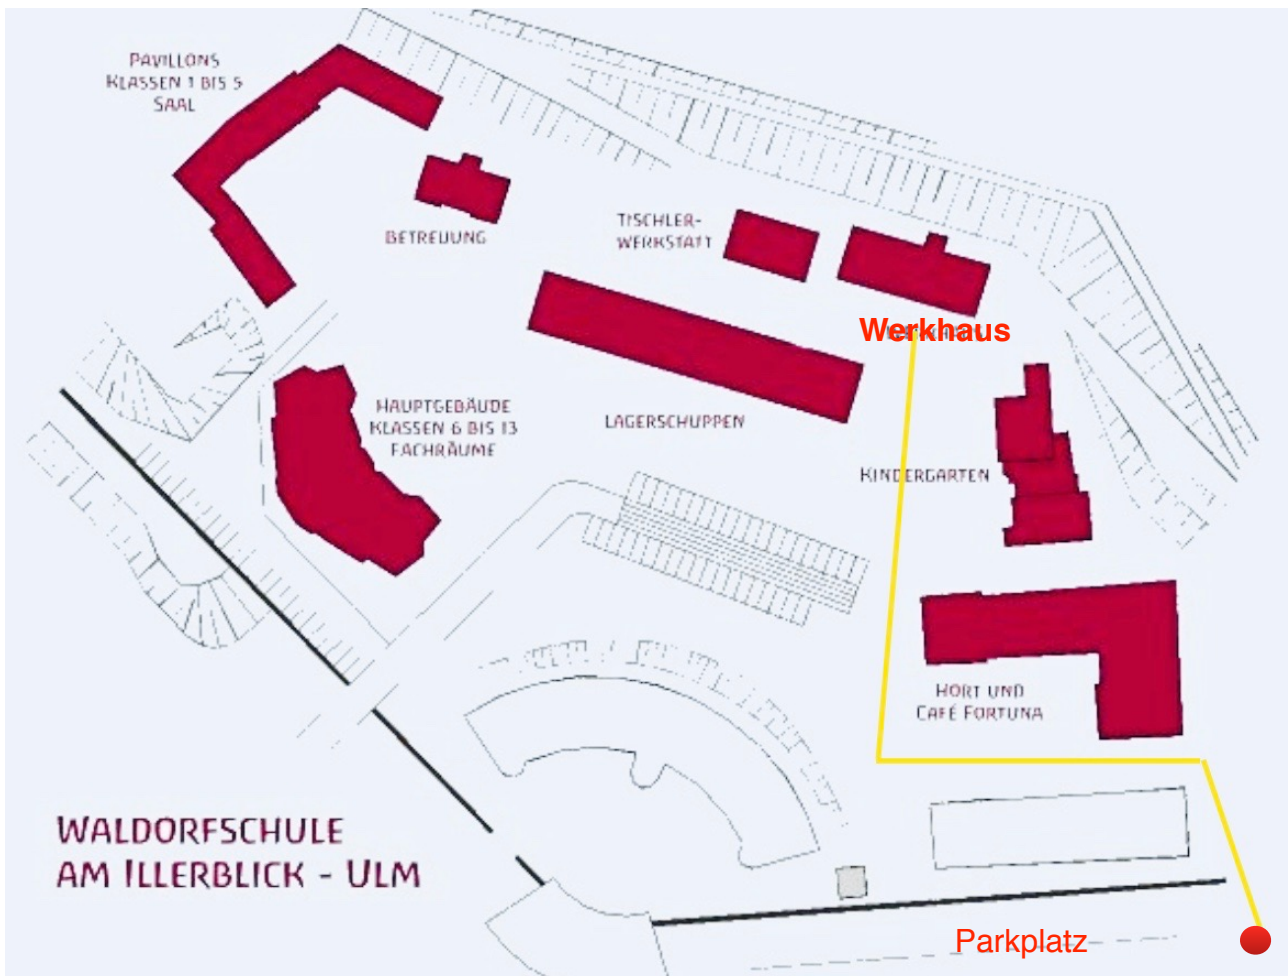

## Hengstenberg *SpielRaum* Ulm

### Wegbeschreibung - so finden Sie zu uns

Mit der Bahn kommend nehmen Sie die Strassenbahn Linie 2 Richtung Kuhberg Schulzentrum. Bei der Haltestelle Saarlandstraße steigen Sie aus, folgen dem Strassenverlauf nach oben und biegen gegenüber der Sparkasse links ab.

Es gibt zwei Waldorfschulen in Ulm. Bitte die Waldorfschule Römerstraße links liegen lassen und rechts entlang der Festungsmauer bis zum Fort Unterer Kuhberg gehen. Die Waldorfschule am Illerblick befindet sich auf dem Fortgelände.

#### Veranstaltungsort

Freie Waldorfschule am Illerblick  
Werkhaus  
Turnhalle 2. Stock  
Unterer Kuhberg 22  
89077 Ulm