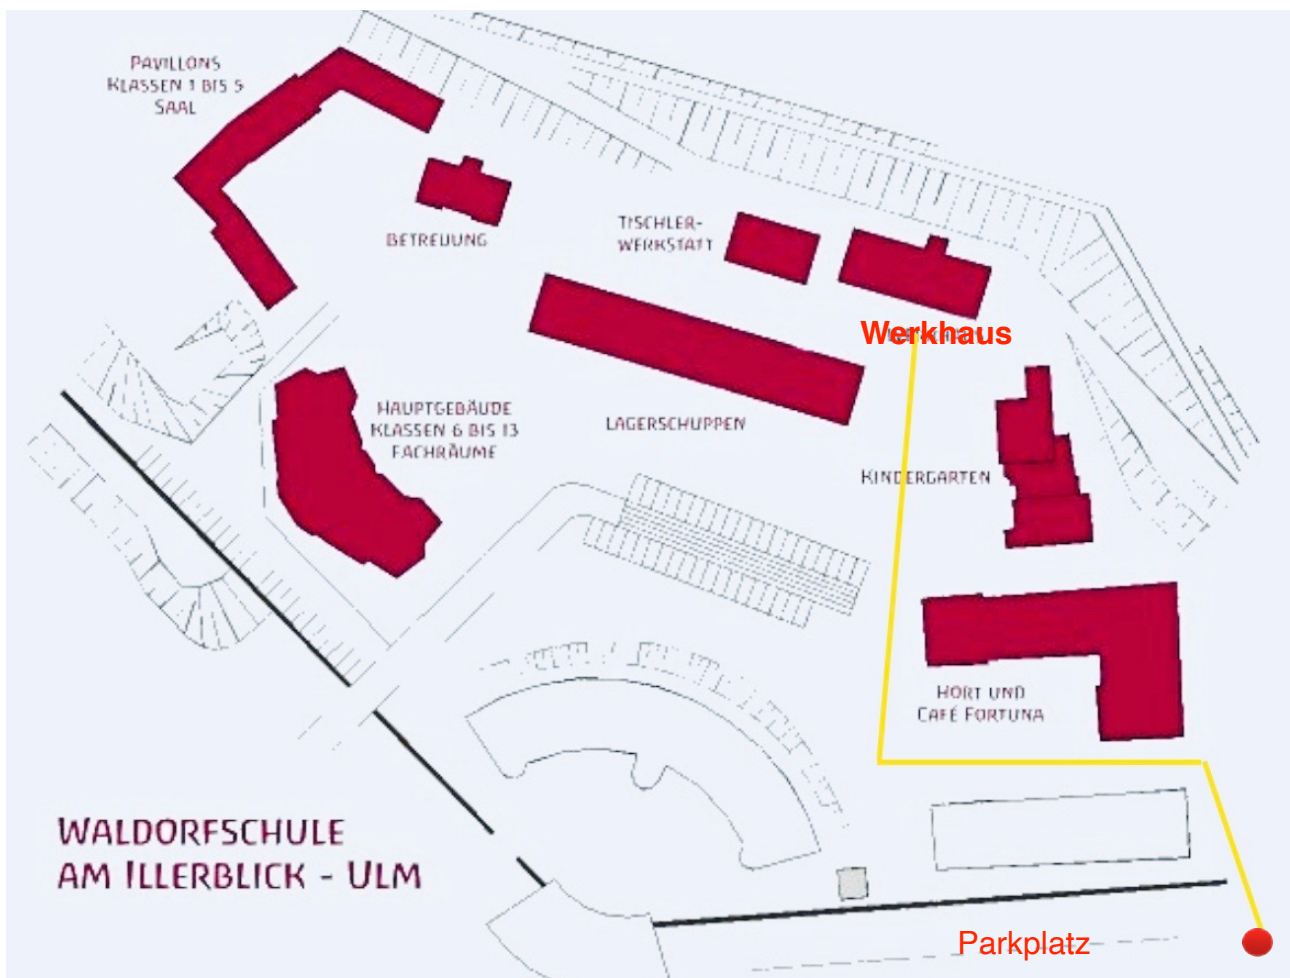

Hengstenberg *SpielRaum* Ulm

Wegbeschreibung - so finden Sie zu uns

Mit der Bahn kommend nehmen Sie die Straßenbahn Linie 2 Richtung Kuhberg Schulzentrum. Bei der Haltestelle Saarlandstraße steigen Sie aus, folgen dem Strassenverlauf nach oben und biegen gegenüber der Sparkasse links ab.

Es gibt zwei Waldorfschulen in Ulm. Bitte die Waldorfschule Römerstraße links liegen lassen und rechts entlang der Festungsmauer bis zum Fort Unterer Kuhberg gehen. Die Waldorfschule am Illerblick befindet sich auf dem Fort-Gelände.

Postanschrift

Hengstenberg *SpielRaum*
Katharina Autenrieth
Barbara Heil
Jörg-Syrlin-Str. 103-1
89081 Ulm

Veranstaltungsort

Freie Waldorfschule am Illerblick
Werkhaus
Turnhalle 2. Stock
Unterer Kuhberg 22
89077 Ulm